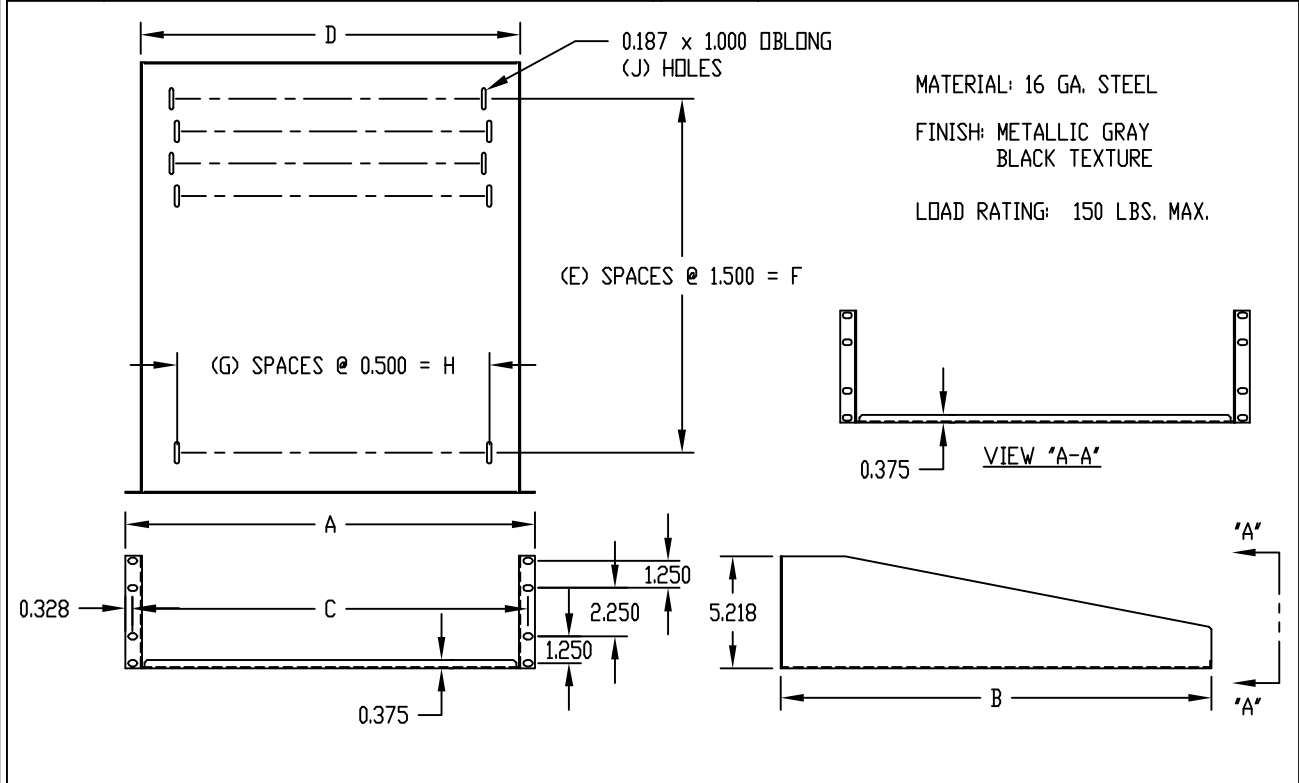

PART NAME	RELAY RACK SHELF	PART No.	SA-1748 THRU SA-1757
------------------	-------------------------	-----------------	----------------------

PLAIN	VENTED	A	B	C	D	E	F	G	H	J
SA-1748	SA-1749	19.000	10.000	18.344	17.625	5	7.500	29	14.500	180
SA-1750	SA-1751	19.000	15.000	18.344	17.625	8	12.000	29	14.500	270
SA-1752	SA-1753	19.000	20.000	18.344	17.625	11	16.500	29	14.500	360
SA-1754	SA-1755	23.000	15.000	22.344	21.625	8	12.000	37	18.500	342
SA-1756	SA-1757	23.000	20.000	22.344	21.625	11	16.500	37	18.500	456

PART NAME	HINGED WALL MOUNT BRACKET	PART No.	HWB-1790 THRU HWB-2792
------------------	----------------------------------	-----------------	------------------------

PART NO.	A	B	C	D	E	F	G	H	J	K
HWB-1790	3.500	0.250	3.000	----	----	5.000	5.180	12	3.000	1.750
HWB-1791	5.250	1.500	2.250	----	----	5.000	5.180	18	4.750	2.625
HWB-1792	7.000	1.500	4.000	----	----	5.000	5.180	24	6.500	3.500
HWB-2790	3.500	0.250	3.000	----	----	8.000	8.180	12	3.000	1.750
HWB-2791	5.250	1.500	2.250	----	----	8.000	8.180	18	4.750	2.625
HWB-2792	7.000	1.500	4.000	----	----	8.000	8.180	24	6.500	3.500