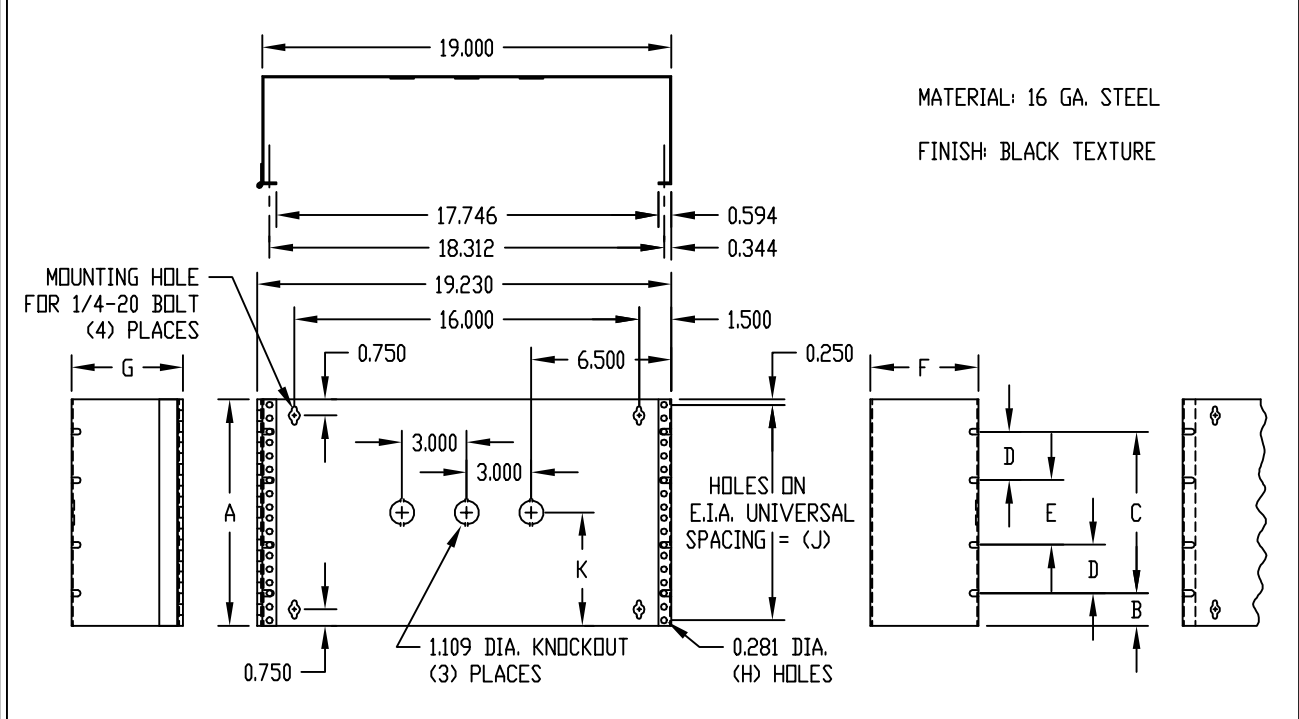

PART NAME	RELAY RACK SHELF	PART No.	SA-1748 THRU SA-1757
------------------	-------------------------	-----------------	----------------------

PLAIN	VENTED	A	B	C	D	E	F	G	H	J
SA-1748	SA-1749	19.000	10.000	18.344	17.625	5	7.500	29	14.500	180
SA-1750	SA-1751	19.000	15.000	18.344	17.625	8	12.000	29	14.500	270
SA-1752	SA-1753	19.000	20.000	18.344	17.625	11	16.500	29	14.500	360
SA-1754	SA-1755	23.000	15.000	22.344	21.625	8	12.000	37	18.500	342
SA-1756	SA-1757	23.000	20.000	22.344	21.625	11	16.500	37	18.500	456

PART NAME	HINGED WALL MOUNT BRACKET	PART No.	HWB-1790 THRU HWB-2792
------------------	----------------------------------	-----------------	------------------------

PART NO.	A	B	C	D	E	F	G	H	J	K
HWB-1790	3.500	0.250	3.000	----	----	5.000	5.180	12	3.000	1.750
HWB-1791	5.250	1.500	2.250	----	----	5.000	5.180	18	4.750	2.625
HWB-1792	7.000	1.500	4.000	----	----	5.000	5.180	24	6.500	3.500
HWB-2790	3.500	0.250	3.000	----	----	8.000	8.180	12	3.000	1.750
HWB-2791	5.250	1.500	2.250	----	----	8.000	8.180	18	4.750	2.625
HWB-2792	7.000	1.500	4.000	----	----	8.000	8.180	24	6.500	3.500